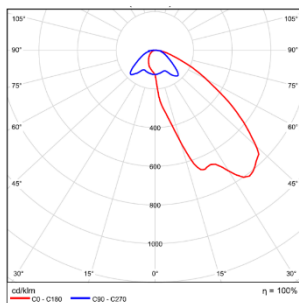

## LIGHT DISTRIBUTION@3000K LUMINAIRE DATA

<b>MODEL:</b>	WL220-LD04E-L30WT
<b>BEAM ANGLE:</b>	/
<b>POWER:</b>	4W
<b>LUMENS:</b>	45lm
<b>CBCP:</b>	/
<b>EFFICACY:</b>	11.3 lm / W